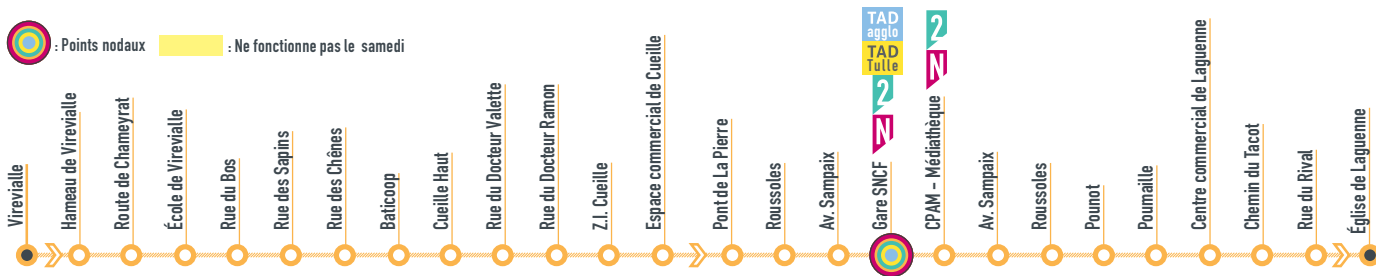

LIGNE 1 VIREVIALLE > ÉGLISE DE LAGUENNE

DU LUNDI AU SAMEDI (HORS JOURS FÉRIÉS)

TOUS CONNECTÉS

INFOS TRAFIC sur l'appi Pysae
ou auprès de la CFTA : 05 55 20 25 60
(LUNDI AU VENDREDI : 8H-12H / 14H-17H)

: Points nodaux

: Ne fonctionne pas le samedi

Virevialle	07:12	08:15	09:15	10:15	11:15	12:15	13:15	14:15	15:15	16:15	17:15	18:15
Hameau de Virevialle	07:12	08:15	09:15	10:15	11:15	12:15	13:15	14:15	15:15	16:15	17:15	18:15
Route de Chameyrat	07:13	08:16	09:16	10:16	11:16	12:16	13:16	14:16	15:16	16:16	17:16	18:16
École de Virevialle	07:14	08:17	09:17	10:17	11:17	12:17	13:17	14:17	15:17	16:17	17:17	18:17
Rue du Bos	07:15	08:18	09:18	10:18	11:18	12:18	13:18	14:18	15:18	16:18	17:18	18:18
Rue des Sapins	07:17	08:20	09:20	10:20	11:20	12:20	13:20	14:20	15:20	16:20	17:20	18:20
Rue des Chênes	07:17	08:20	09:20	10:20	11:20	12:20	13:20	14:20	15:20	16:20	17:20	18:20
Baticoop	07:18	08:21	09:21	10:21	11:21	12:21	13:21	14:21	15:21	16:21	17:21	18:21
Cueille Haut	07:20	08:23	09:23	10:23	11:23	12:23	13:23	14:23	15:23	16:23	17:23	18:23
Rue du Docteur Valette	07:21	08:25	09:25	10:24	11:24	12:24	13:24	14:24	15:24	16:24	17:25	18:25
Rue du Docteur Ramon	07:21	08:25	09:25	10:25	11:25	12:25	13:25	14:25	15:25	16:25	17:25	18:25
Z.I. Cueille	07:22	08:26	09:26	10:26	11:26	12:26	13:26	14:26	15:26	16:26	17:26	18:26
Espace commercial de Cueille	07:23	08:28	09:28	10:27	11:27	12:27	13:27	14:27	15:27	16:27	17:28	18:28
Pont de la Pierre	07:23	08:28	09:28	10:27	11:27	12:27	13:27	14:27	15:27	16:27	17:28	18:28
Roussoles	07:24	08:29	09:29	10:28	11:28	12:28	13:28	14:28	15:28	16:28	17:29	18:29
Av. Sampaix	07:25	08:31	09:31	10:29	11:29	12:29	13:29	14:29	15:29	16:29	17:31	18:31
Gare SNCF	07:30	08:33	09:33	10:31	11:31	12:31	13:31	14:31	15:31	16:31	17:33	18:35
CPAM - Médiathèque	07:31	08:34	09:34	10:32	11:32	12:32	13:32	14:32	15:32	16:32	17:34	18:38
Av. Sampaix	07:33	08:36	09:36	10:33	11:33	12:33	13:33	14:33	15:33	16:33	17:36	18:40
Roussoles	07:34	08:37	09:37	10:34	11:34	12:34	13:34	14:34	15:34	16:34	17:37	18:41
Pounot	07:36	08:39	09:39	10:36	11:36	12:36	13:36	14:36	15:36	16:36	17:39	18:43
Poumaille	07:36	08:40	09:39	10:36	11:36	12:36	13:36	14:36	15:36	16:36	17:40	18:43
Centre commercial de Laguenne	07:38	08:42	09:41	10:38	11:38	12:38	13:38	14:38	15:38	16:38	17:42	18:45
Chemin du Tacot	07:39	08:42	09:42	10:39	11:39	12:39	13:39	14:39	15:39	16:39	17:42	18:46
Rue du Rival	07:39	08:43	09:43	10:39	11:39	12:39	13:39	14:39	15:39	16:39	17:43	18:47
Église de Laguenne	07:40	08:44	09:43	10:40	11:40	12:40	13:40	14:40	15:40	16:40	17:44	18:47