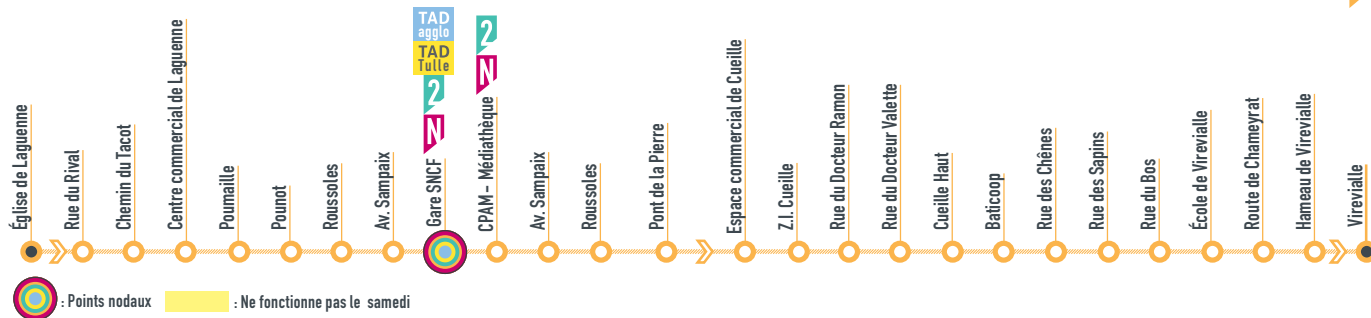

LIGNE 1 ÉGLISE DE LAGUENNE > VIREVIALLE

DU LUNDI AU SAMEDI (HORS JOURS FÉRIÉS)

TOUS CONNECTÉS

INFORMATIONS sur l'appli Pysae
ou auprès de la CFTA : 05 55 20 25 60
(LUNDI AU VENDREDI : 8H-12H / 14H-17H)

Église de Laguenne	07:45	08:45	09:45	10:45	11:45	12:45	13:45	14:45	15:45	16:45	17:45	18:48
Rue du Rival	07:45	08:45	09:45	10:45	11:45	12:45	13:45	14:45	15:45	16:45	17:45	18:48
Chemin du Tacot	07:46	08:46	09:46	10:45	11:45	12:45	13:45	14:45	15:45	16:46	17:46	18:49
Centre commercial de Laguenne	07:46	08:46	09:46	10:46	11:46	12:46	13:46	14:46	15:46	16:46	17:46	18:49
Poumaille	07:48	08:48	09:48	10:48	11:48	12:48	13:48	14:48	15:48	16:48	17:48	18:51
Pount	07:49	08:50	09:49	10:49	11:49	12:49	13:49	14:49	15:49	16:49	17:50	18:52
Roussoles	07:50	08:51	09:50	10:50	11:50	12:50	13:50	14:50	15:50	16:50	17:51	18:53
Av. Sampaix	07:52	08:52	09:52	10:51	11:51	12:51	13:51	14:51	15:51	16:52	17:52	18:55
Gare SNCF	07:54	08:55	09:54	10:53	11:53	12:53	13:53	14:53	15:53	16:54	17:55	18:57
CPAM - Médiathèque	07:55	08:56	09:55	10:54	11:54	12:54	13:54	14:54	15:54	16:55	17:56	18:58
Av. Sampaix	07:56	08:57	09:56	10:55	11:55	12:55	13:55	14:55	15:55	16:56	17:57	18:59
Roussoles	07:57	08:59	09:57	10:56	11:56	12:56	13:56	14:56	15:56	16:57	17:59	19:00
Pont de la Pierre	07:59	09:00	09:58	10:57	11:57	12:57	13:57	14:57	15:57	16:59	18:00	19:01
Espace commercial de Cuelle	07:59	09:00	09:59	10:57	11:57	12:57	13:57	14:57	15:57	16:59	18:00	19:02
Z.I. Cuelle	08:00	09:01	10:00	10:58	11:58	12:58	13:58	14:58	15:58	17:00	18:01	19:03
Rue du Docteur Ramon	08:01	09:03	10:01	10:59	11:59	12:59	13:59	14:59	15:59	17:01	18:03	19:04
Rue du Docteur Valette	08:02	09:03	10:01	11:00	12:00	13:00	14:00	15:00	16:00	17:02	18:03	19:04
Cuelle Haut	08:04	09:06	10:03	11:02	12:02	13:02	14:02	15:02	16:02	17:04	18:06	19:06
Baticoop	08:06	09:07	10:05	11:03	12:03	13:03	14:03	15:03	16:03	17:06	18:07	19:08
Rue des Chênes	08:06	09:08	10:06	11:04	12:04	13:04	14:04	15:04	16:04	17:06	18:08	19:09
Rue des Sapins	08:07	09:08	10:06	11:04	12:04	13:04	14:04	15:04	16:04	17:07	18:08	19:09
Rue du Bos	08:08	09:10	10:07	11:06	12:06	13:06	14:06	15:06	16:06	17:08	18:10	19:10
École de Virevialle	08:10	09:11	10:09	11:07	12:07	13:07	14:07	15:07	16:07	17:10	18:11	19:12
Route de Chameyrat	08:10	09:12	10:10	11:08	12:08	13:08	14:08	15:08	16:08	17:10	18:12	19:13
Hameau de Virevialle	08:11	09:13	10:10	11:09	12:09	13:09	14:09	15:09	16:09	17:11	18:13	19:13
Virevialle	08:12	09:14	10:11	11:10	12:10	13:10	14:10	15:10	16:10	17:12	18:14	19:14