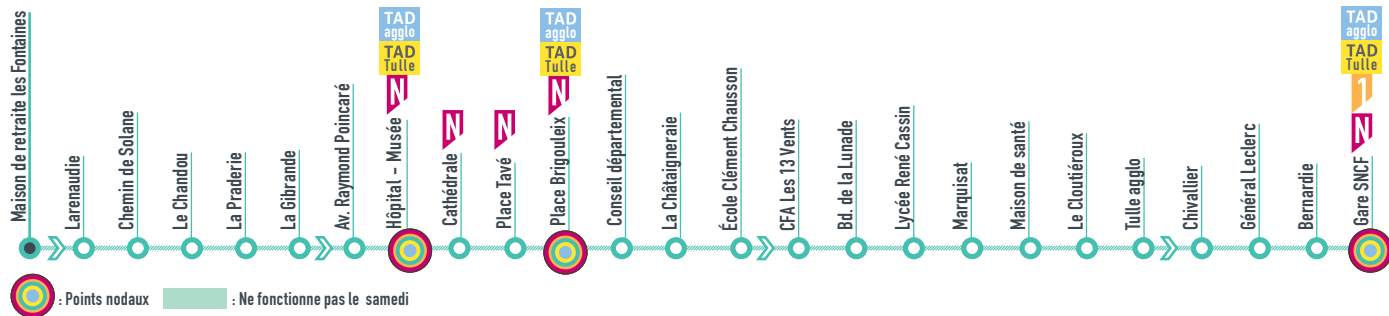

LIGNE 2 MAISON DE RETRAITE LES FONTAINES > GARE SNCF

DU LUNDI AU SAMEDI (HORS JOURS FÉRIÉS)

INFOS TRAFIC sur l'appli Pysae
ou auprès de la CFTA : 05 55 20 25 60
(LUNDI AU VENDREDI : 8H-12H / 14H-17H)

Maison de retraite les Fontaines	07:35	08:39	09:35	10:35	11:35	12:35	13:35	14:35	15:35	16:35	17:35	18:35
Larenaudie	07:36	08:39	09:36	10:36	11:36	12:36	13:36	14:36	15:36	16:36	17:36	18:36
Chemin de Solane	07:38	08:40	09:38	10:38	11:38	12:38	13:38	14:38	15:38	16:38	17:38	18:38
Le Chandou	07:39	08:41	09:39	10:39	11:39	12:39	13:39	14:38	15:39	16:39	17:39	18:39
La Praderie	07:41	08:43	09:41	10:41	11:41	12:41	13:41	14:39	15:41	16:41	17:41	18:41
La Gibrande	07:42	08:44	09:42	10:42	11:42	12:42	13:42	14:41	15:42	16:42	17:42	18:42
Av. Raymond Poincaré	07:44	08:46	09:44	10:44	11:44	12:44	13:44	14:42	15:44	16:44	17:44	18:44
Hôpital - Musée	07:45	08:47	09:45	10:45	11:45	12:45	13:45	14:44	15:45	16:45	17:45	18:45
Cathédrale	07:46	08:48	09:46	10:46	11:46	12:46	13:46	14:45	15:46	16:46	17:46	18:46
Place Tavé	07:47	08:49	09:47	10:47	11:47	12:47	13:47	14:46	15:47	16:47	17:47	18:47
Place Brigouleix	07:48	08:50	09:48	10:48	11:48	12:48	13:48	14:47	15:48	16:48	17:48	18:48
Conseil départemental	07:52	08:54	09:52	10:52	11:52	12:52	13:52	14:48	15:52	16:52	17:52	18:52
La Châtaigneraie	07:52	08:54	09:52	10:52	11:52	12:52	13:52	14:52	15:52	16:52	17:52	18:52
École Clément Chausson	07:53	08:55	09:53	10:53	11:53	12:53	13:53	14:52	15:53	16:53	17:53	18:53
CFA Les 13 vents	07:54					12:54	13:54		15:54	16:54		
Bd. de la Lunade	07:56	08:55	09:53	10:53	11:53	12:56	13:56	14:53	15:56	16:56	17:53	18:53
Lycée René Cassin	07:56	08:56	09:54	10:54	11:54	12:56	13:56	14:54	15:56	16:56	17:54	18:54
Marquisat	07:57	08:57	09:55	10:55	11:55	12:57	13:57	14:55	15:57	16:57	17:55	18:55
Maison de santé	07:58	08:58	09:56	10:56	11:56	12:58	13:58	14:56	15:58	16:58	17:56	18:56
Le Cloutieroux	07:58	08:58	09:56	10:56	11:56	12:58	13:58	14:56	15:58	16:58	17:56	18:56
Tulle agglo	08:00	09:00	09:58	10:58	11:58	13:00	14:00	14:58	16:00	17:00	17:58	18:58
Chivallier	08:00	09:00	09:58	10:58	11:58	13:00	14:00	14:58	16:00	17:00	17:58	18:58
Général Leclerc	08:01	09:01	09:59	10:59	11:59	13:01	14:01	14:59	16:01	17:01	17:59	18:59
Bernardie	08:02	09:03	10:01	11:01	12:01	13:02	14:02	15:01	16:02	17:02	18:01	19:01
Gare SNCF	08:03	09:05	10:03	11:03	12:03	13:03	14:03	15:03	16:03	17:03	18:03	19:03