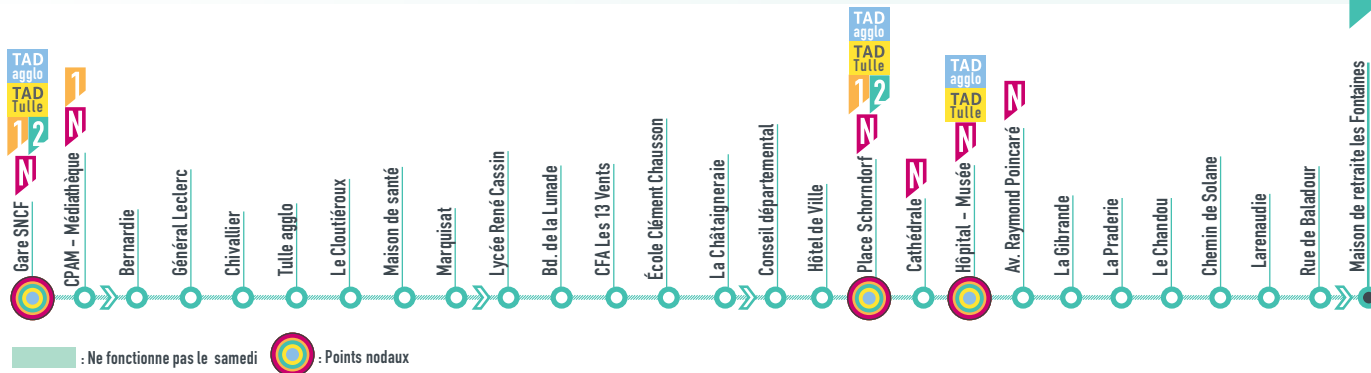

LIGNE 2 GARE SNCF > MAISON DE RETRAITE LES FONTAINES

DU LUNDI AU SAMEDI (HORS JOURS FÉRIÉS)

TOUS CONNECTÉS

INFOS TRAFIC sur l'appi Pysae
ou auprès de la CFTA : 05 55 20 25 60
(LUNDI AU VENDREDI : 8H-12H / 14H-17H)