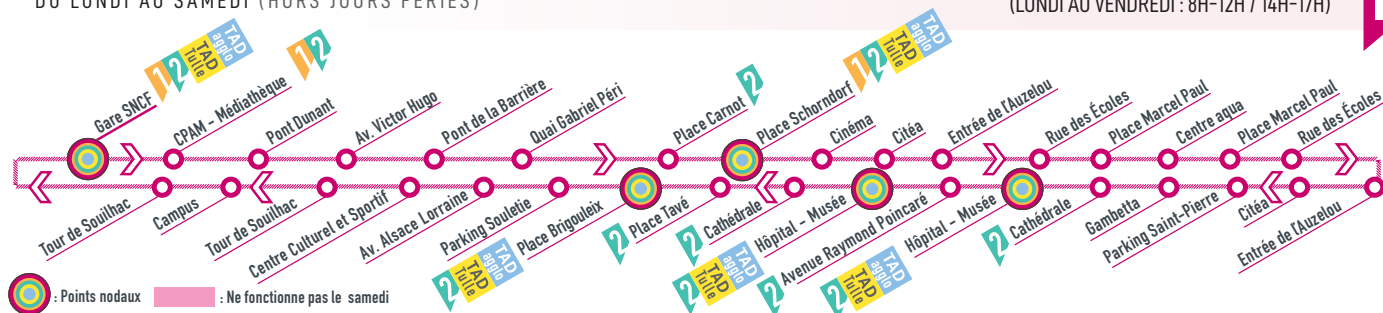

NAVETTE CENTRE-VILLE

DU LUNDI AU SAMEDI (HORS JOURS FÉRIÉS)

TOUS CONNECTÉS

INFOS TRAFIC sur l'appli Pysae
ou auprès de la CFTA : 05 55 20 25 60
(LUNDI AU VENDREDI : 8H-12H / 14H-17H)

Gare SNCF	07:15	07:40	08:11	08:25	08:45	09:05	09:25	09:45	10:05	10:35	11:05	11:35	12:05	12h35
CPAM - Médiathèque	07:16	07:41	08:11	08:27	08:47	09:07	09:27	09:46	10:06	10:36	11:06	11:36	12:06	12:36
Pont Dunant	07:19	07:45	08:14	08:31	08:51	09:11	09:31	09:50	10:09	10:39	11:09	11:39	12:09	12:39
Av. Victor Hugo	07:20	07:47	08:16	08:33	08:53	09:13	09:33	09:51	10:10	10:40	11:10	11:40	12:10	12:40
Pont de la Barrière	07:22	07:49	08:19	08:36	08:56	09:16	09:36	09:54	10:12	10:42	11:12	11:42	12:12	12:42
Quai Gabriel Péri	07:24	07:51	08:21	08:38	08:58	09:18	09:38	09:56	10:14	10:44	11:14	11:44	12:14	12:44
Place Carnot	07:26	07:53	08:23	08:40	09:00	09:20	09:40	09:58	10:16	10:46	11:16	11:46	12:16	12:46
Place Schorndorf	07:27	07:54	08:25	08:42	09:02	09:22	09:42	09:59	10:17	10:47	11:17	11:47	12:17	12:47
Cinéma	07:29	07:57	08:27	08:44	09:04	09:24	09:44	10:01	10:19	10:49	11:19	11:49	12:19	12:49
Citéa	07:31	07:59	08:30	08:47	09:07	09:27	09:46	10:03	10:21	10:51	11:21	11:51	12:21	12:51
Entrée de l'Auzelou	07:32	08:01	08:31	08:48	09:08	09:28	09:47	10:04	10:22	10:52	11:22	11:52	12:22	12:52
Rue des Écoles	07:33	08:03	08:33	08:50	09:10	09:30	09:48	10:06	10:23	10:53	11:23	11:53	12:23	12:53
Place Marcel Paul	07:35	08:05	08:35	08:52	09:12	09:32	09:50	10:07	10:25	10:55	11:25	11:55	12:25	12:55
Centre aqua	07:35	08:05	08:35	08:52	09:12	09:32	09:50	10:07	10:25	10:55	11:25	11:55	12:25	12:55
Place Marcel Paul	07:36	08:06	08:36	08:53	09:13	09:33	09:51	10:08	10:26	10:56	11:26	11:56	12:26	12:56
Rue des Écoles	07:36	08:07	08:37	08:54	09:14	09:34	09:51	10:09	10:26	10:56	11:26	11:56	12:26	12:56
Entrée de l'Auzelou	07:38	08:09	08:39	08:56	09:16	09:36	09:53	10:10	10:28	10:58	11:28	11:58	12:28	12:58
Citéa	07:39	08:10	08:40	08:57	09:17	09:37	09:54	10:11	10:29	10:59	11:29	11:59	12:29	12:59
Parking Saint-Pierre	07:41	08:12	08:43	09:00	09:20	09:40	09:56	10:13	10:31	11:01	11:31	12:01	12:31	13:01
Gambetta	07:42	08:14	08:44	09:01	09:21	09:41	09:57	10:14	10:32	11:02	11:32	12:02	12:32	13:02
Cathédrale	07:42	08:14	08:44	09:01	09:21	09:41	09:57	10:15	10:32	11:02	11:32	12:02	12:32	13:02
Hôpital - Musée	07:43	08:15	08:46	09:03	09:23	09:43	09:58	10:16	10:33	11:03	11:33	12:03	12:33	13:03
Av. Raymond Poincaré	07:44	08:16	08:47	09:04	09:24	09:44	09:59	10:17	10:34	11:04	11:34	12:04	12:34	13:04
Hôpital - Musée	07:44	08:16	08:47	09:04	09:24	09:44	09:59	10:17	10:34	11:04	11:34	12:04	12:34	13:04
Cathédrale	07:45	08:17	08:48	09:05	09:25	09:44	09:59	10:17	10:34	11:04	11:34	12:04	12:34	13:04
Place Tavé	07:46	08:18	08:49	09:06	09:26	09:45	10:00	10:17	10:35	11:05	11:35	12:05	12:35	13:05
Place Brigouleix	07:46	08:19	08:50	09:07	09:27	09:46	10:01	10:18	10:36	11:06	11:36	12:06	12:36	13:06
Parking Soutetie	07:49	08:23	08:53	09:10	09:30	09:49	10:03	10:20	10:38	11:08	11:38	12:08	12:38	13:08
Av. Alsace Lorraine	07:50	08:24	08:54	09:11	09:31	09:50	10:04	10:21	10:39	11:09	11:39	12:09	12:39	13:09
Centre Culturel et Sportif	07:51	08:25	08:56	09:13	09:33	09:51	10:05	10:22	10:40	11:10	11:40	12:10	12:40	13:10
Tour de Souilhac	07:52	08:26	08:56	09:13	09:33	09:52	10:06	10:23	10:40	11:10	11:40	12:10	12:40	13:10
Campus	07:53	08:28	08:58	09:15	09:35	09:54	10:07	10:24	10:41	11:11	11:41	12:11	12:41	13:11
Tour de Souilhac	07:57	08:33	09:03	09:20	09:40	09:58	10:10	10:27	10:45	11:15	11:45	12:15	12:45	13:15
Gare SNCF	07:58	08:34	09:05	09:22	09:42	09:59	10:11	10:28	10:46	11:16	11:46	12:16	12:46	13:16